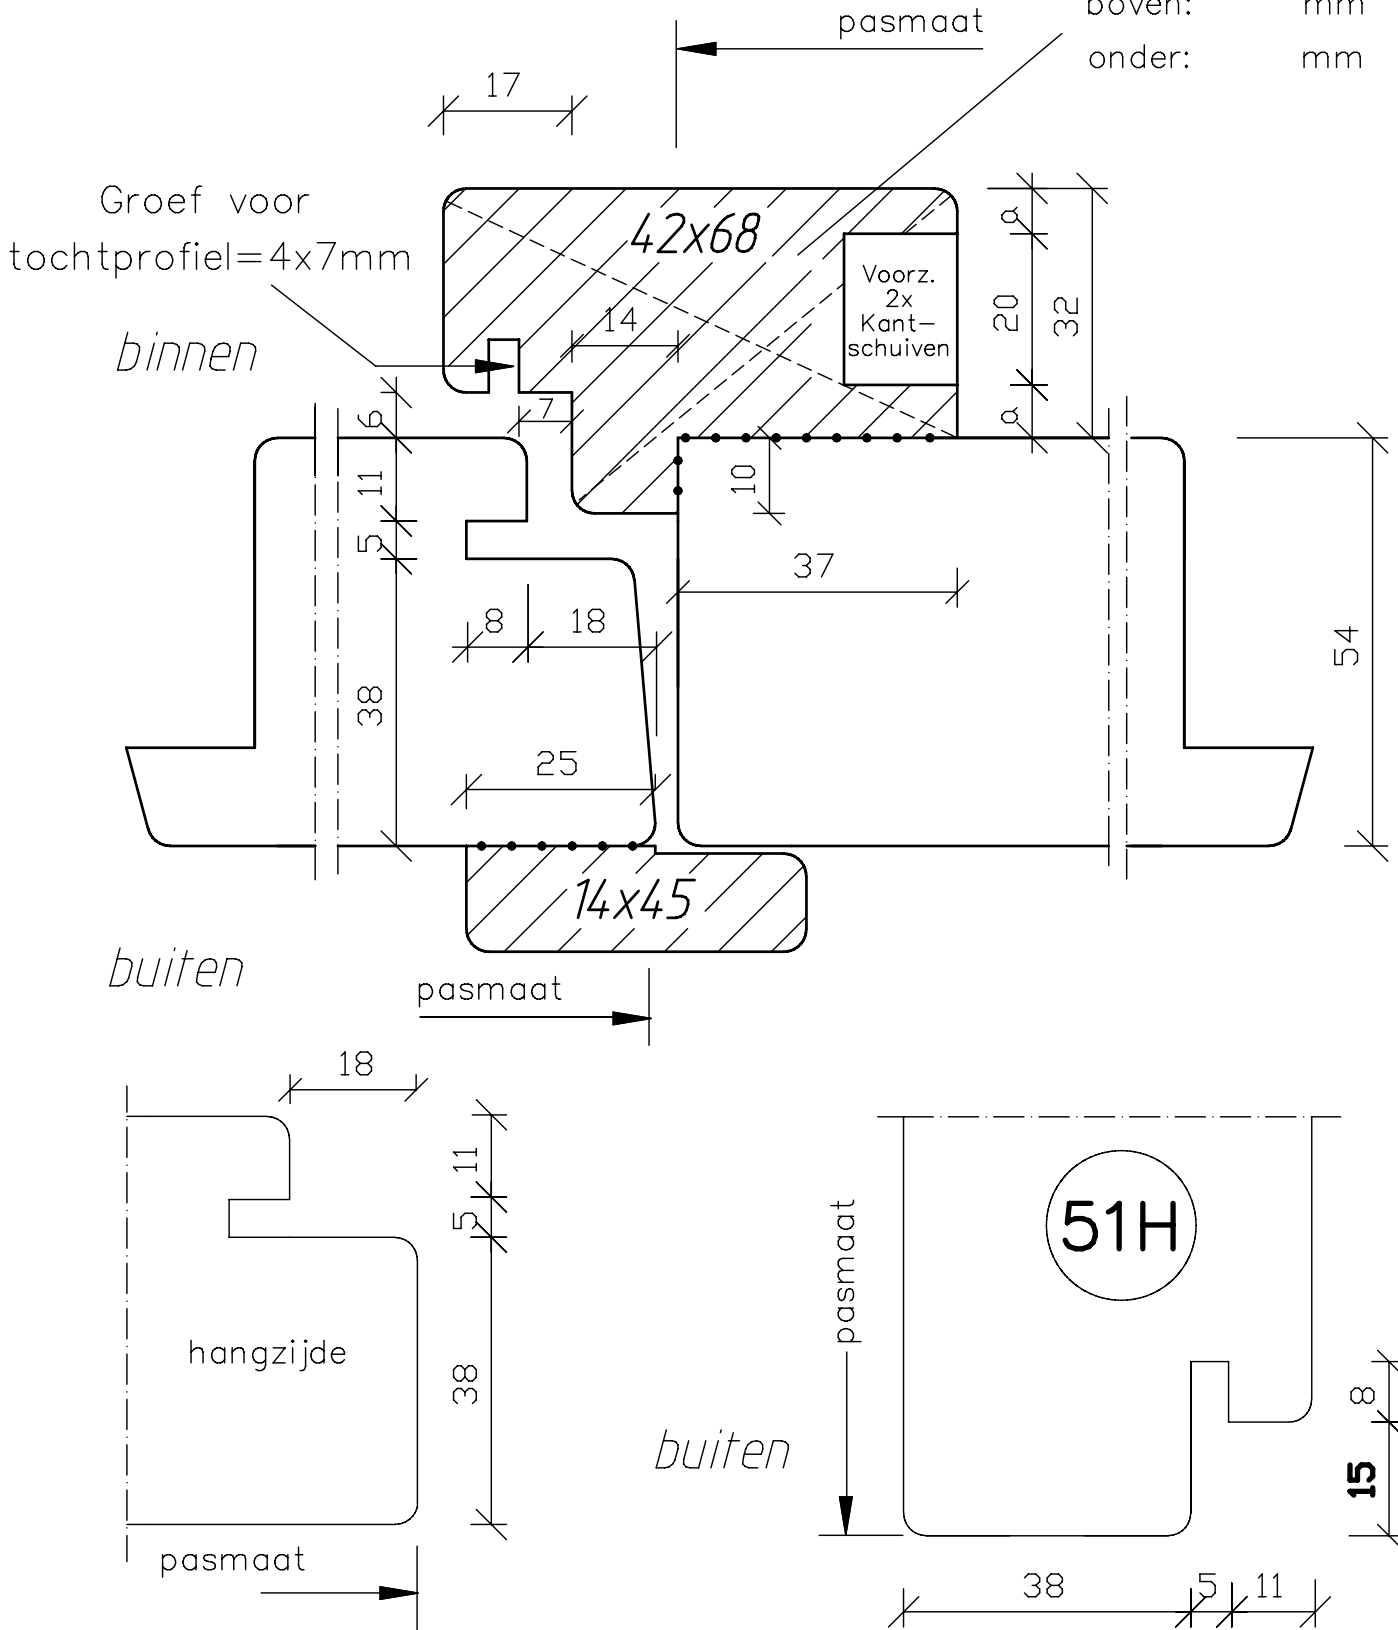

maten
in mm
okt.
2011

dubbele deuren
met kader,
doorsnede
sluitstijlen
54mm dik
buitendraaiend

Blad:
59s

Loop deur
L3

Vaste deur
R4

Gekeept:

boven: mm
onder: mm

Loop deur
L3

Vaste deur
R4

Gekeept:

boven: mm
onder: mm

Deurenfabriek
Suselbeek b.v.

maten
in mm
sept.
2016

dubbele deuren
met kader,
doorsnede
sluitstijlen
54mm dik
buitendraaiend

Blad:

61H

Loop deur
L3

Vaste deur
R4

Gekeept:

boven: mm
onder: mm

maten
in mm
sept.
2016

dubbele deuren
met kader,
doorsnede
Ergo-Duo
54mm dik
buitendraaiend

Blad:
960

Loop deur
L3

Groef voor
tochtprofiel=4x7mm

binnen

buiten

	dubbele deuren met kader, doorsnede Ergo-Duo 54mm dik buitendraaiend	Blad: 960 S
maten in mm		
sept. 2016		

Loop deur
L3

Vaste deur
R4

Gekeept:

boven: mm
onder: mm