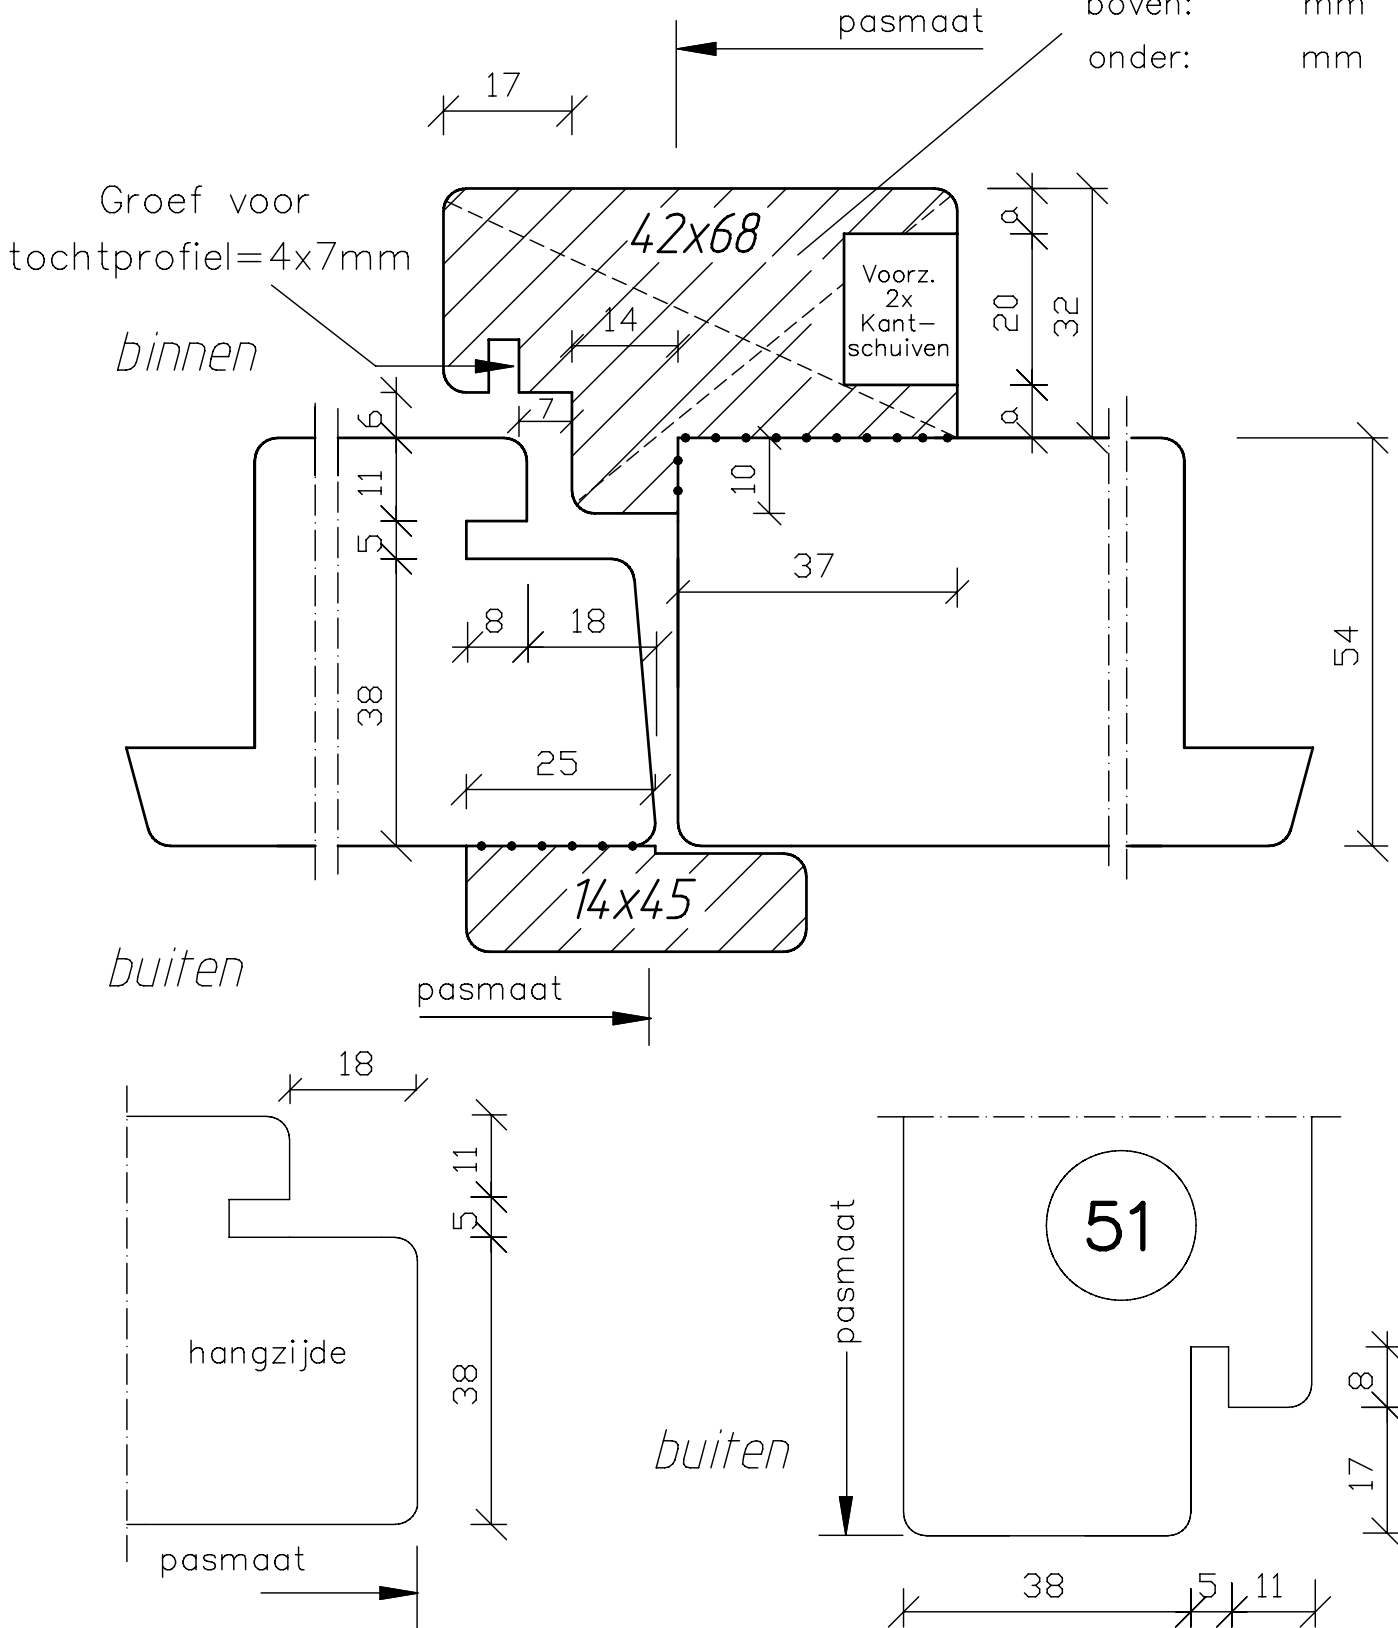

maten
in mm
okt.
2011

dubbele deuren
met kader,
doorsnede
sluitstijlen
54mm dik
buitendraaiend

Blad:
59s

Loop deur
L3

Vaste deur
R4

Gekeept:

boven: mm
onder: mm

Loop deur
L3

Vaste deur
R4

Gekeept:

boven: mm
onder: mm

Deurenfabriek
Suselbeek b.v.

maten
in mm
sept.
2016

dubbele deuren
met kader,
doorsnede
sluitstijlen
54mm dik
buitendraaiend

Blad:

61H

Loop deur
L3

Vaste deur
R4

Gekeept:

boven: mm
onder: mm

maten
in mm
sept.
2016

dubbele deuren
met kader,
doorsnede
Ergo-Duo
54mm dik
buitendraaiend

Blad:
960

Loop deur
L3

Groef voor
tochtprofiel=4x7mm

binnen

buiten

	dubbele deuren met kader, doorsnede Ergo-Duo 54mm dik buitendraaiend	Blad: 960 S
maten in mm		
sept. 2016		

Loop deur
L3

Vaste deur
R4

Gekeept:

boven: mm
onder: mm