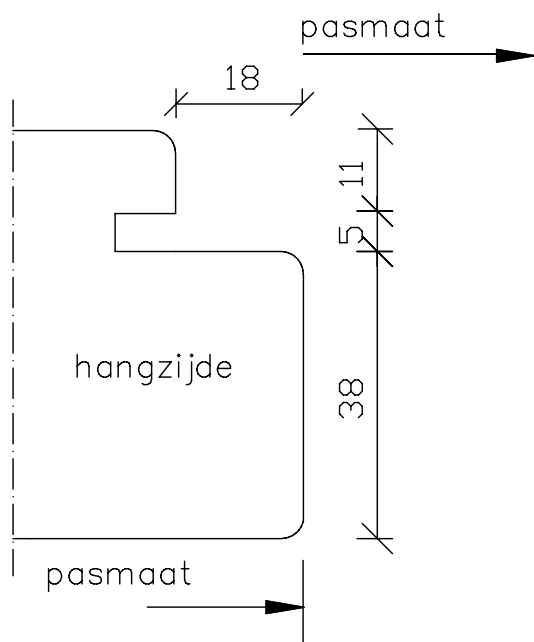

Loop deur
L3

Vaste deur
R4

pasmaat

Gekeept:

boven: mm
onder: mm

buiten

maten
in mm
okt.
2011

dubbele deuren
met kader,
doorsnede
sluitstijlen
54mm dik
buitendraaiend

Blad:
59

Loop deur
L3

Vaste deur
R4

pasmaat

Gekeept:

boven: mm
onder: mm

maten
in mm
okt.
2011

dubbele deuren
met kader,
doorsnede
sluitstijlen
54mm dik
buitendraaiend

Blad:
59H

Loop deur
L3

Vaste deur
R4

pasmaat

Gekeept:

boven: mm

onder: mm

buiten

Groef voor
tochtprofiel=4x7mm

binnen

buiten

	dubbele deuren met kader, doorsnede Ergo-Duo 54mm dik buitendraaiend	Blad: 960 S
maten in mm		
sept. 2016		

Loop deur
L3

Vaste deur
R4

Gekeept:

boven: mm
onder: mm