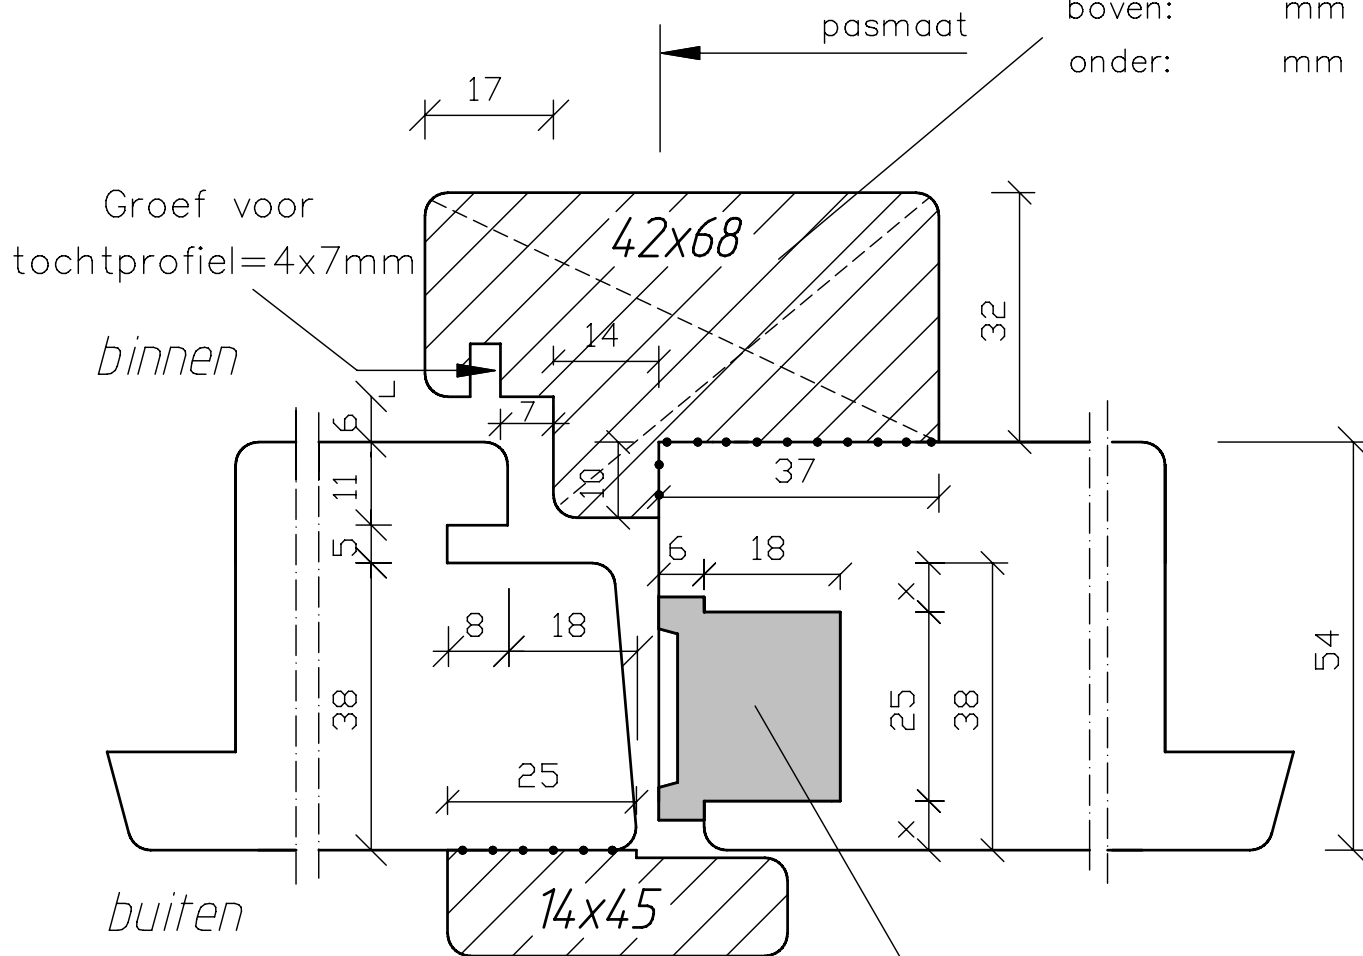

maten in mm
sept. 2016

dubbele deuren
met kader,
doorsnede
sluitstijlen
54mm dik
buitendraaiend

Blad:
61s

Loop deur
L3

Vaste deur
R4

Gekeept:

boven: mm
onder: mm

	dubbele deuren met kader, doorsnede sluitstijlen 54mm dik buitendraaiend	Blad: 66
maten in mm		
sept. 2016		

Loop deur
L3

Vaste deur
R4

Gekeept:

boven: mm
onder: mm

maten
in mm
sept.
2016

dubbele deuren
met kader,
doorsnede
Ergo-Duo
54mm dik
buitendraaiend

Blad:
960

Loop deur
L3

Vaste deur
R4

Gekeept:

boven: mm
onder: mm

	dubbele deuren met kader, doorsnede Ergo-Duo 54mm dik buitendraaiend	Blad: 960 H
maten in mm		
sept. 2016		

Loop deur
L3

Vaste deur
R4

Gekeept:

boven: mm
onder: mm

Groef voor
tochtprofiel=4x7mm

binnen

buiten

	dubbele deuren met kader, doorsnede Ergo-Duo 54mm dik buitendraaiend	Blad: 960 S
maten in mm		
sept. 2016		

Loop deur
L3

Vaste deur
R4

Gekeept:

boven: mm
onder: mm