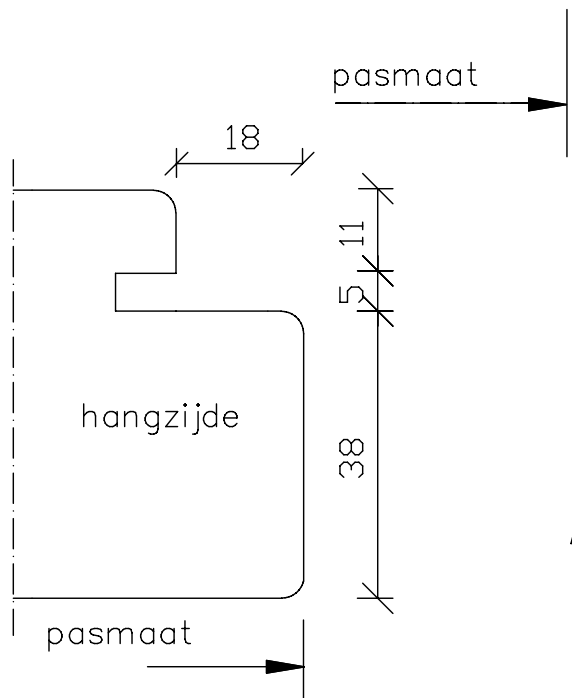

Loop deur
L3

Vaste deur
R4

Gekeept:

boven: mm
onder: mm

maten
in mm
sept.
2016

dubbele deuren
met kader,
doorsnede
Ergo-Duo
54mm dik
buitendraaiend

Blad:
960

Loop deur
L3

Vaste deur
R4

Gekeept:

boven: mm
onder: mm

	dubbele deuren met kader, doorsnede Ergo-Duo 54mm dik buitendraaiend	Blad: 960 H
maten in mm		
sept. 2016		

Loop deur
L3

Vaste deur
R4

Gekeept:

boven: mm
onder: mm

Groef voor
tochtprofiel=4x7mm

binnen

buiten

	dubbele deuren met kader, doorsnede Ergo-Duo 54mm dik buitendraaiend	Blad: 960 S
maten in mm		
sept. 2016		

Loop deur
L3

Vaste deur
R4

Gekeept:

boven: mm
onder: mm

Buva Ergo-Duo
contra-espagnolet

	dubbele deuren met kader, doorsnede Ergo-Duo 54mm dik buitendraaiend	Blad: 981 S
maten in mm		
nov. 2013		