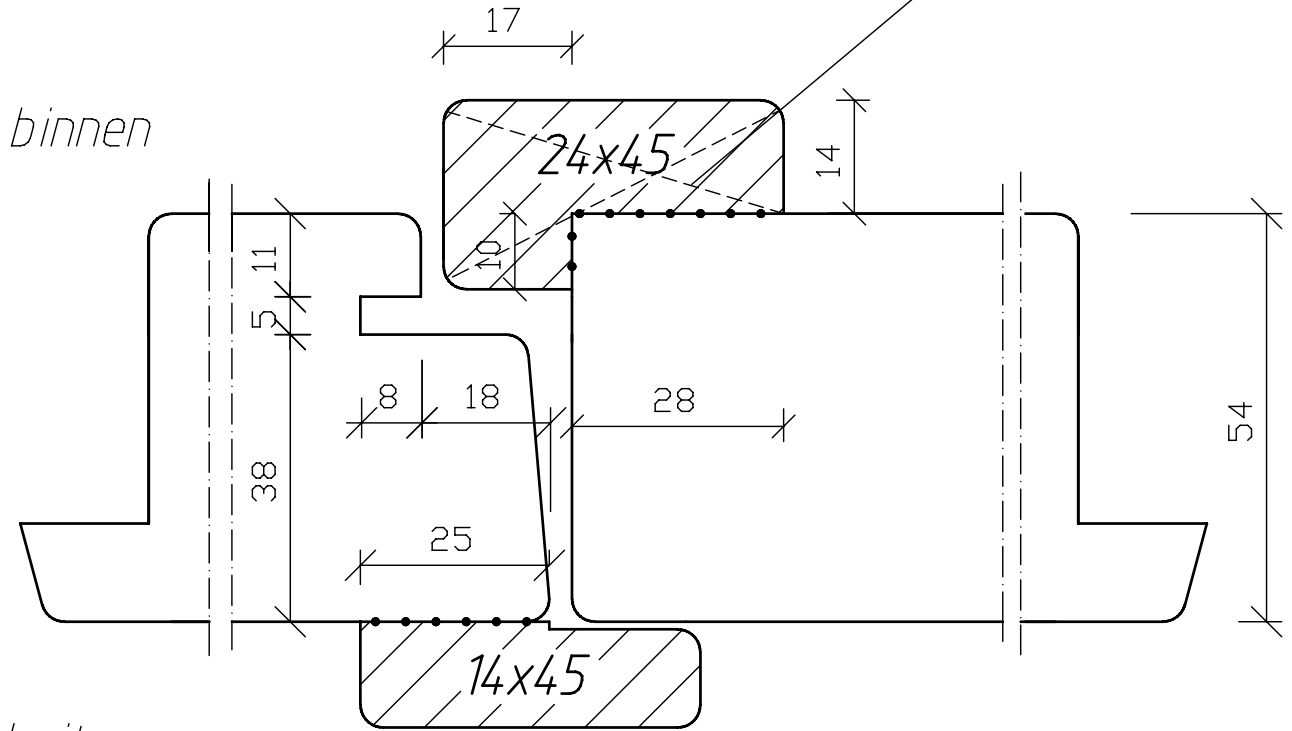

Loop deur
L3

Vaste deur
R4

pasmaat

Gekeept:

boven: mm

onder: mm

buiten