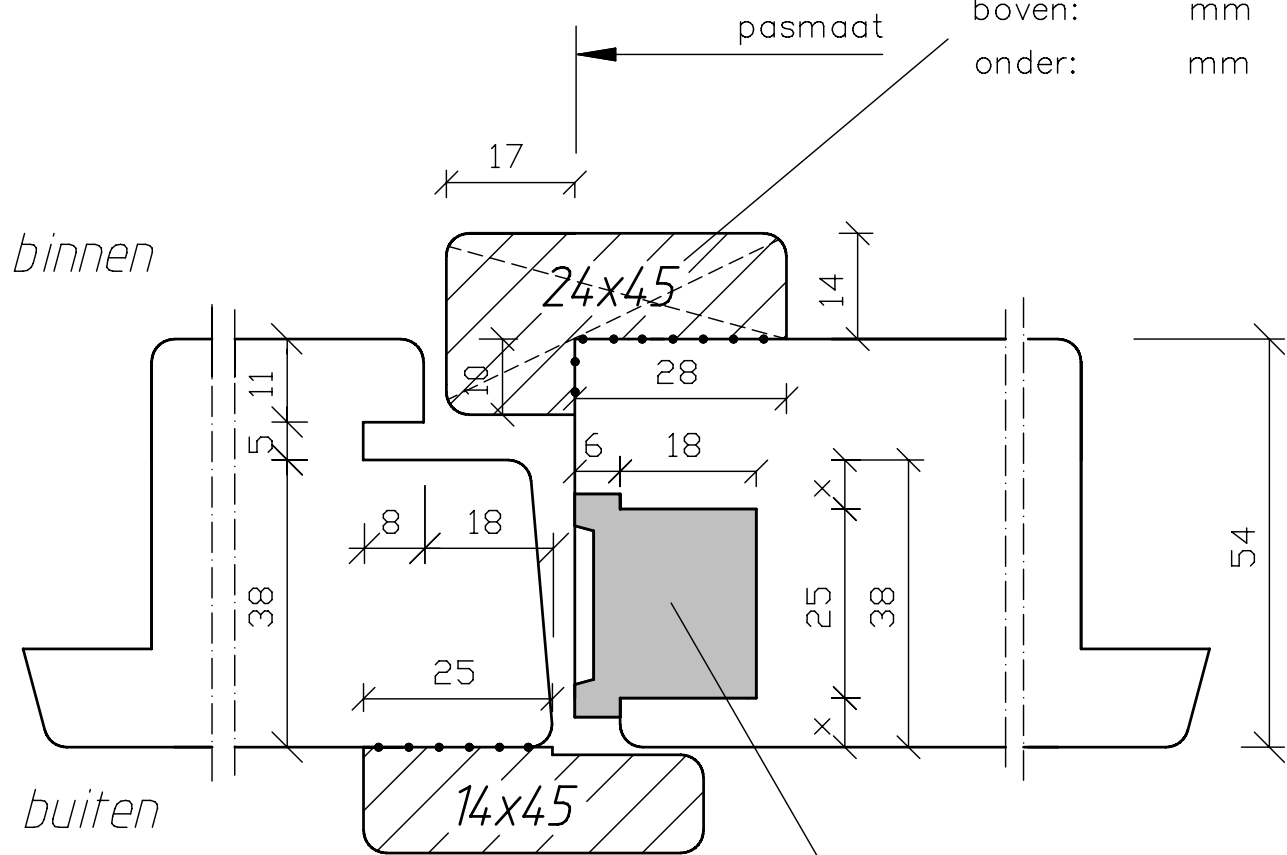

Vaste deur
R4

Gekeept:

boven: mm
onder: mm

	dubbele deuren met kader, doorsnede Ergo-Duo 54mm dik buitendraaiend	Blad: 960 H
maten in mm		
sept. 2016		

Loop deur
L3

Vaste deur
R4

Gekeept:

boven: mm
onder: mm

Groef voor
tochtprofiel=4x7mm

binnen

buiten

	dubbele deuren met kader, doorsnede Ergo-Duo 54mm dik buitendraaiend	Blad: 960 S
maten in mm		
sept. 2016		

Loop deur
L3

Vaste deur
R4

Gekeept:

boven: mm
onder: mm

Buva Ergo-Duo
contra-espagnolet

	dubbele deuren met kader, doorsnede Ergo-Duo 54mm dik buitendraaiend	Blad: 981 S
maten in mm		
nov. 2013		