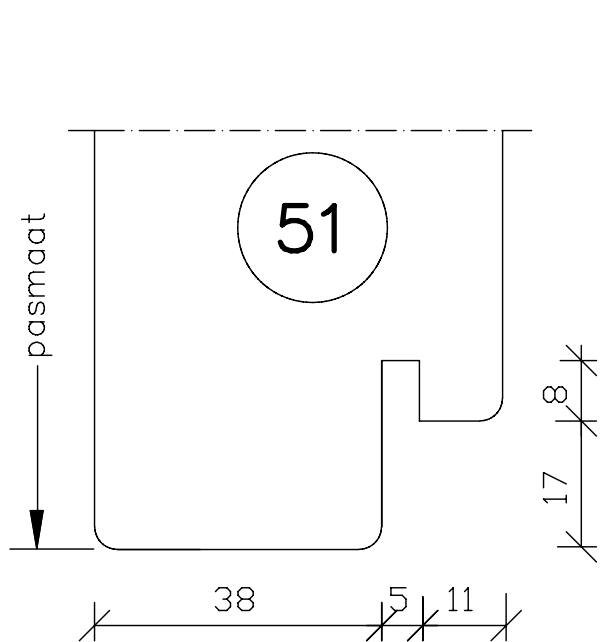

Loop deur
L3

Vaste deur
R4

pasmaat

Gekeept:

boven: mm
onder: mm

buiten

maten
in mm
okt.
2011

dubbele deuren
met kader,
doorsnede
sluitstijlen
54mm dik
buitendraaiend

Blad:
59

Loop deur
L3

Vaste deur
R4

pasmaat

Gekeept:

boven: mm
onder: mm

maten
in mm
okt.
2011

dubbele deuren
met kader,
doorsnede
sluitstijlen
54mm dik
buitendraaiend

maten
in mm
okt.
2011

dubbele deuren
met kader,
doorsnede
sluitstijlen
54mm dik
buitendraaiend

Blad:
59s

Loop deur
L3

Vaste deur
R4

Gekeept:

boven: mm
onder: mm

Loop deur
L3

Groef voor
tochtprofiel=4x7mm

binnen

buiten

	dubbele deuren met kader, doorsnede Ergo-Duo 54mm dik buitendraaiend	Blad: 960 S
maten in mm		
sept. 2016		

Loop deur
L3

Vaste deur
R4

Gekeept:

boven: mm
onder: mm