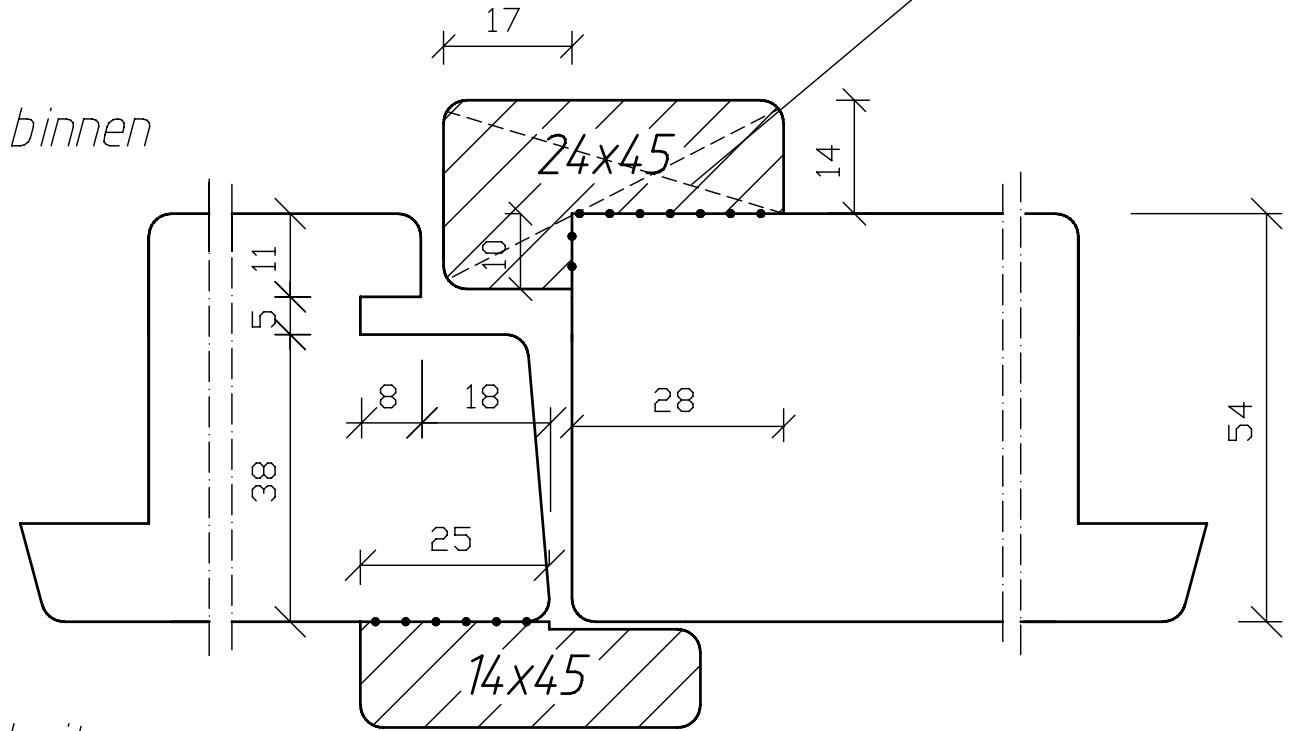

Blad:
59

Loop deur
L3

Vaste deur
R4

pasmaat

Gekeept:

boven: mm
onder: mm

maten
in mm
okt.
2011

dubbele deuren
met kader,
doorsnede
sluitstijlen
54mm dik
buitendraaiend

maten
in mm
okt.
2011

dubbele deuren
met kader,
doorsnede
sluitstijlen
54mm dik
buitendraaiend

Blad:
59s

Loop deur
L3

Vaste deur
R4

Gekeept:

boven: mm
onder: mm

Loop deur
L3

Groef voor
tochtprofiel=4x7mm

binnen

buiten

	dubbele deuren met kader, doorsnede Ergo-Duo 54mm dik buitendraaiend	Blad: 960 S
maten in mm		
sept. 2016		

Loop deur
L3

Vaste deur
R4

Gekeept:

boven: mm
onder: mm