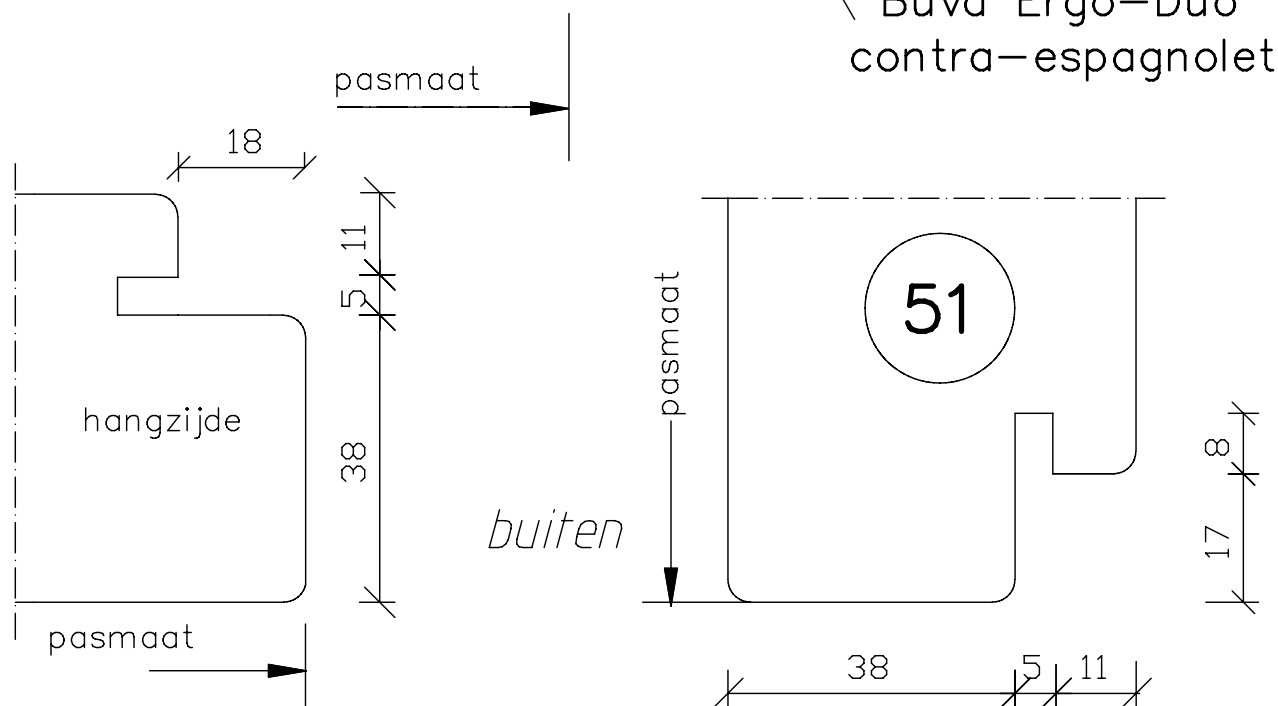

maten in mm
sept. 2016

dubbele deuren
met kader,
doorsnede
sluitstijlen
54mm dik
buitendraaiend

Blad:
61s

Loop deur
L3

Vaste deur
R4

Gekeept:

boven: mm
onder: mm

	dubbele deuren met kader, doorsnede sluitstijlen 54mm dik buitendraaiend	Blad: 66
maten in mm		
sept. 2016		

Loop deur
L3

Vaste deur
R4

Gekeept:

boven: mm
onder: mm

maten
in mm
sept.
2016

dubbele deuren
met kader,
doorsnede
Ergo-Duo
54mm dik
buitendraaiend

Blad:
960

Loop deur
L3