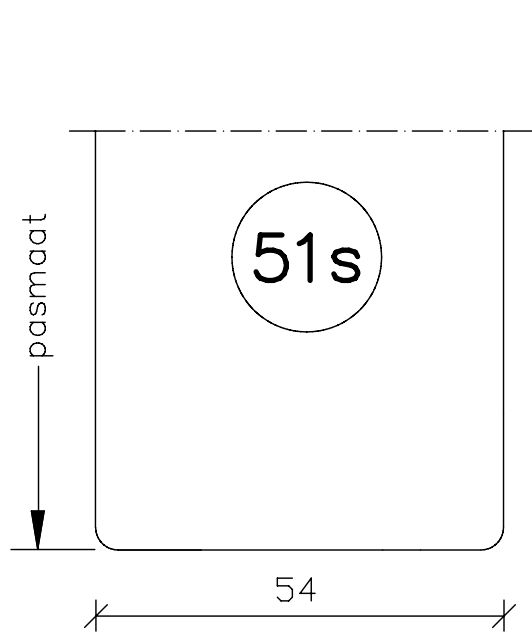

Loop deur
L3

Vaste deur
R4

pasmaat

Gekeept:

boven: mm
onder: mm

buiten

maten
in mm
okt.
2011

dubbele deuren
met kader,
doorsnede
sluitstijlen
54mm dik
buitendraaiend

Blad:
59

Loop deur
L3

Vaste deur
R4

pasmaat

Gekeept:

boven: mm
onder: mm

maten
in mm
okt.
2011

dubbele deuren
met kader,
doorsnede
sluitstijlen
54mm dik
buitendraaiend

maten
in mm
okt.
2011

dubbele deuren
met kader,
doorsnede
sluitstijlen
54mm dik
buitendraaiend

Blad:
59s

Loop deur
L3

Vaste deur
R4

Gekeept:

boven: mm
onder: mm

Loop deur
L3

Groef voor
tochtprofiel=4x7mm

binnen

buiten

	dubbele deuren met kader, doorsnede Ergo-Duo 54mm dik buitendraaiend	Blad: 960 S
maten in mm		
sept. 2016		

Loop deur
L3

Vaste deur
R4

Gekeept:

boven: mm
onder: mm