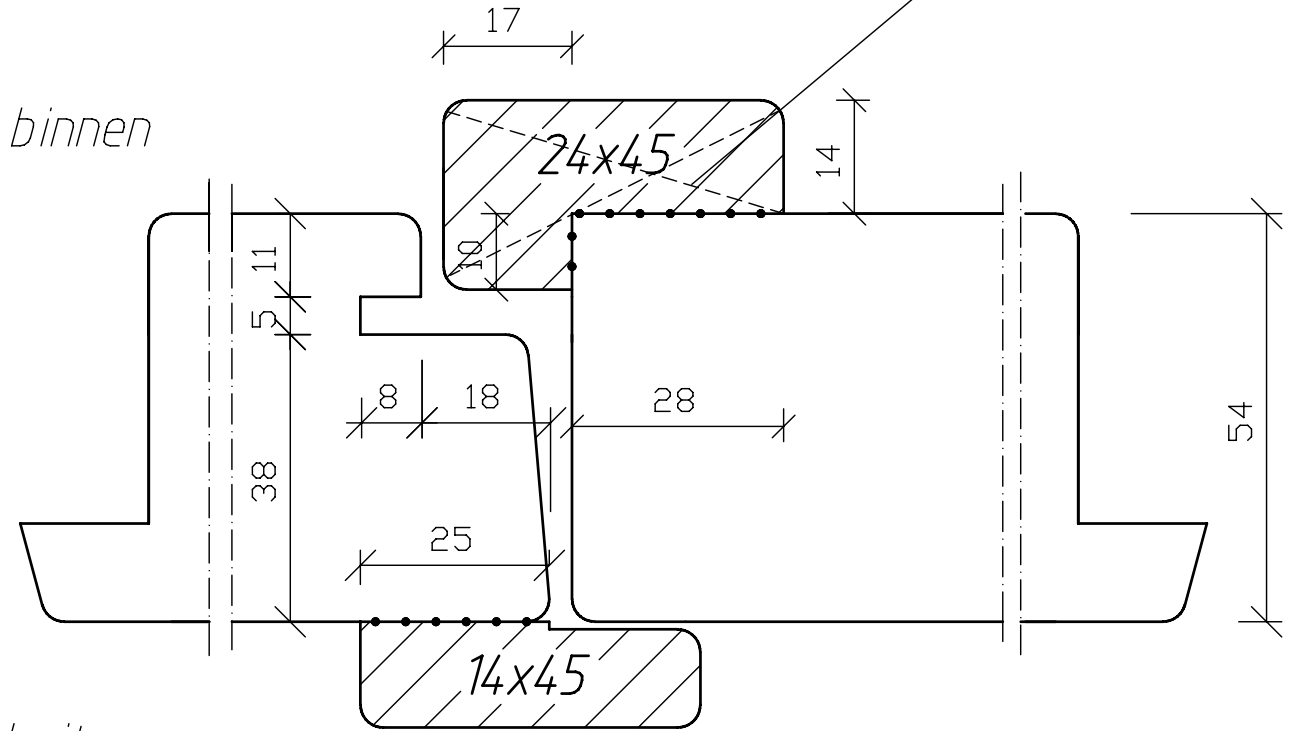

Loop deur
L3

Vaste deur
R4

pasmaat

Gekeept:

boven: mm
onder: mm

buiten

maten
in mm
okt.
2011

dubbele deuren
met kader,
doorsnede
sluitstijlen
54mm dik
buitendraaiend

Blad:
59

Loop deur
L3

Vaste deur
R4

pasmaat

Gekeept:

boven: mm
onder: mm

maten
in mm
okt.
2011

dubbele deuren
met kader,
doorsnede
sluitstijlen
54mm dik
buitendraaiend

Vaste deur
R4

Gekeept:

boven: mm
onder: mm

Deurenfabriek
Suselbeek b.v.

maten
in mm
sept.
2016

dubbele deuren
met kader,
doorsnede
sluitstijlen
54mm dik
buitendraaiend

Blad:

61H

Groef voor
tochtprofiel=4x7mm

binnen

buiten

	dubbele deuren met kader, doorsnede Ergo-Duo 54mm dik buitendraaiend	Blad: 960 S
maten in mm		
sept. 2016		

Loop deur
L3

Vaste deur
R4

Gekeept:

boven: mm
onder: mm