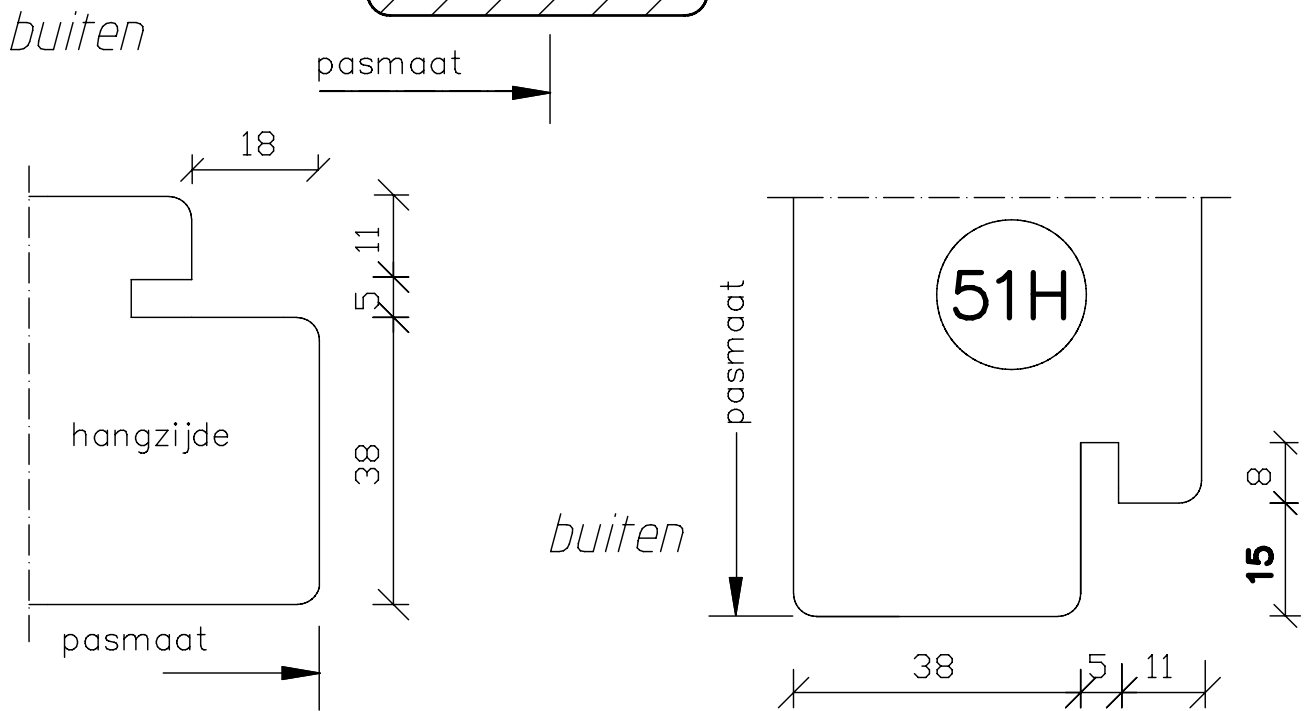

Blad:
59

Loop deur
L3

Vaste deur
R4

pasmaat

Gekeept:

boven: mm
onder: mm

maten
in mm
okt.
2011

dubbele deuren
met kader,
doorsnede
sluitstijlen
54mm dik
buitendraaiend

Blad:
59H

Loop deur
L3

Vaste deur
R4

pasmaat

Gekeept:

boven: mm

onder: mm

buiten

maten
in mm
okt.
2011

dubbele deuren
met kader,
doorsnede
sluitstijlen
54mm dik
buitendraaiend

Blad:
59s

Loop deur
L3

Vaste deur
R4

Gekeept:

boven: mm
onder: mm

Loop deur
L3

Groef voor
tochtprofiel=4x7mm

binnen

buiten

	dubbele deuren met kader, doorsnede Ergo-Duo 54mm dik buitendraaiend	Blad: 960 S
maten in mm		
sept. 2016		

Loop deur
L3

Vaste deur
R4

Gekeept:

boven: mm
onder: mm