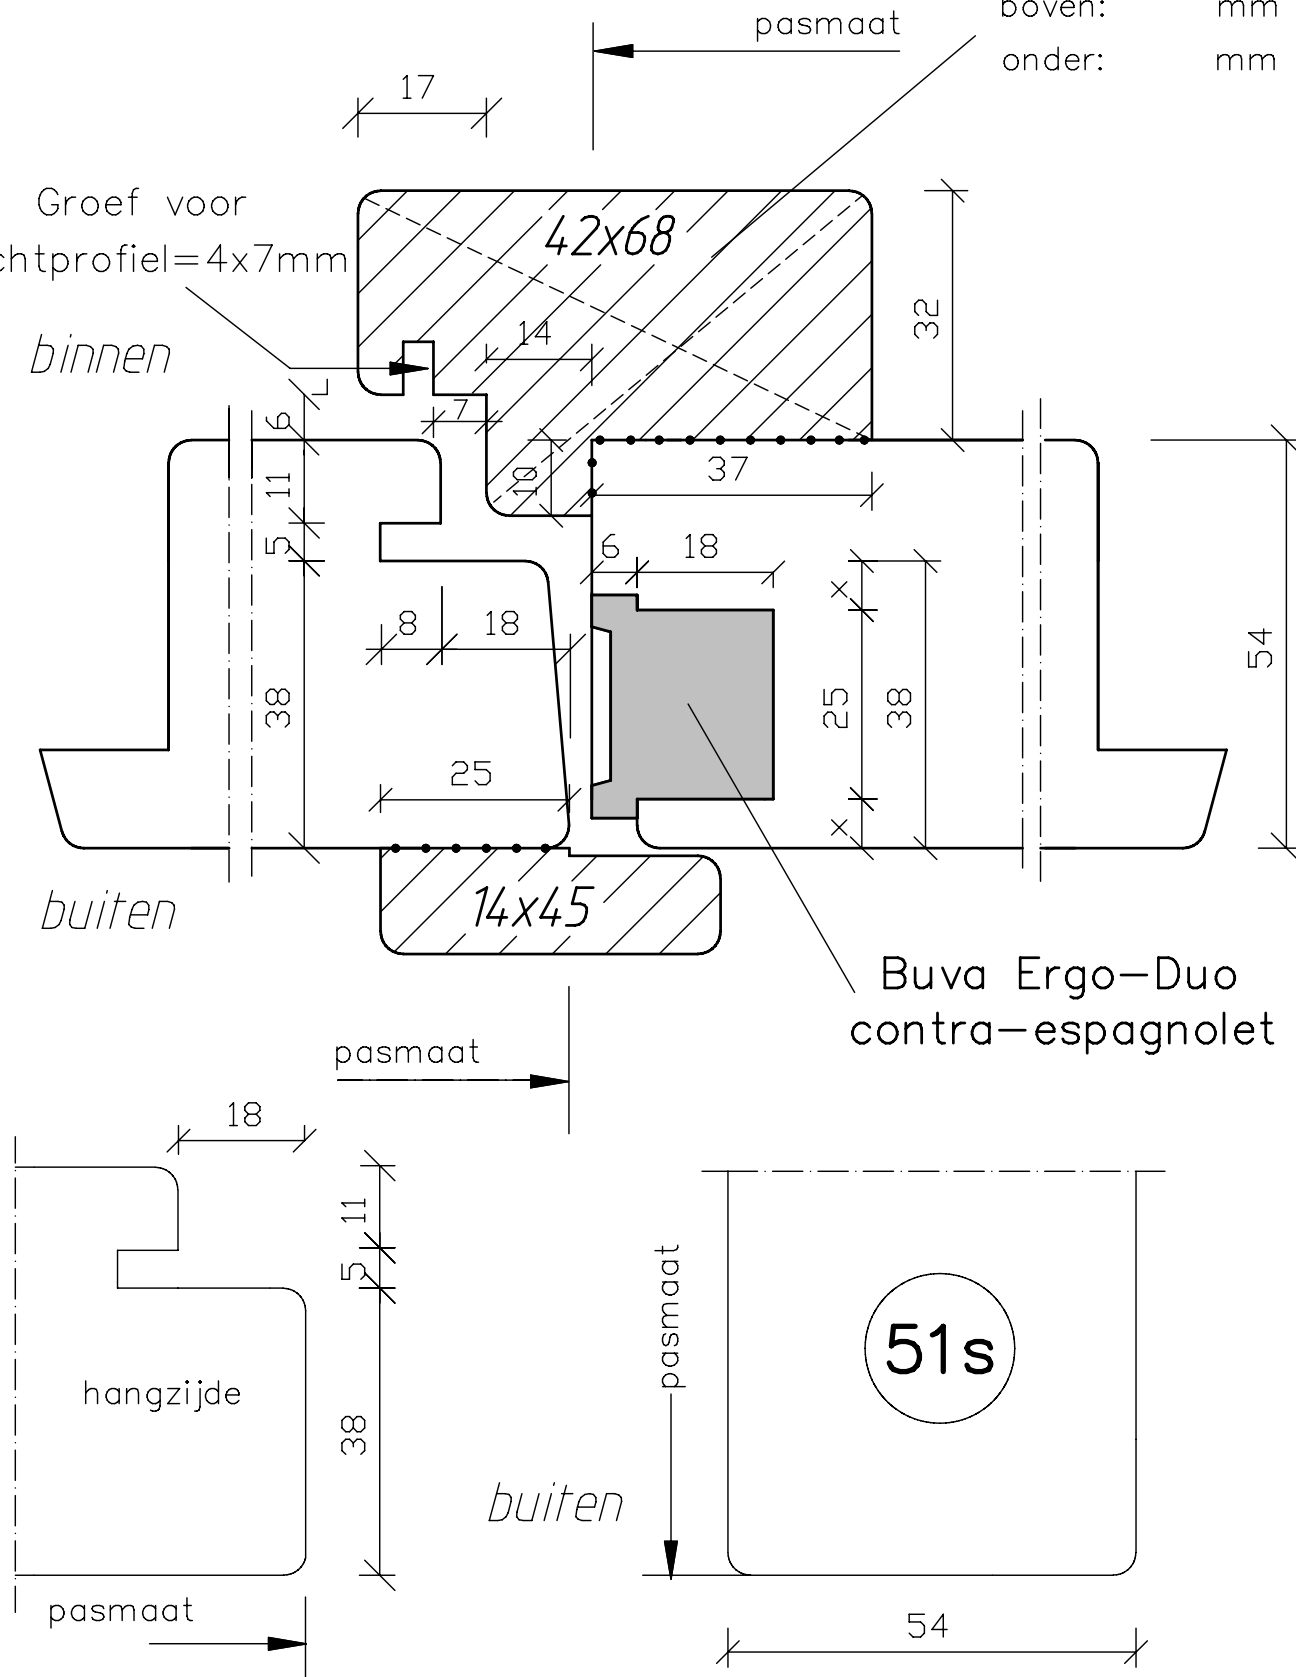

Loop deur
L3

Vaste deur
R4

Gekeept:

boven: mm
onder: mm

maten
in mm
sept.
2016

dubbele deuren
met kader,
doorsnede
Ergo-Duo
54mm dik
buitendraaiend

Blad:
960

Loop deur
L3

Vaste deur
R4

Gekeept:

boven: mm
onder: mm

	dubbele deuren met kader, doorsnede Ergo-Duo 54mm dik buitendraaiend	Blad: 960 H
maten in mm		
sept. 2016		

Loop deur
L3

Vaste deur
R4

Gekeept:

boven: mm
onder: mm

Groef voor
tochtprofiel=4x7mm

binnen

buiten

	dubbele deuren met kader, doorsnede Ergo-Duo 54mm dik buitendraaiend	Blad: 960 S
maten in mm		
sept. 2016		

Loop deur
L3

Vaste deur
R4

Gekeept:

boven: mm
onder: mm

Buva Ergo-Duo
contra-espagnolet

	dubbele deuren met kader, doorsnede Ergo-Duo 54mm dik buitendraaiend	Blad: 981 S
maten in mm		
nov. 2013		