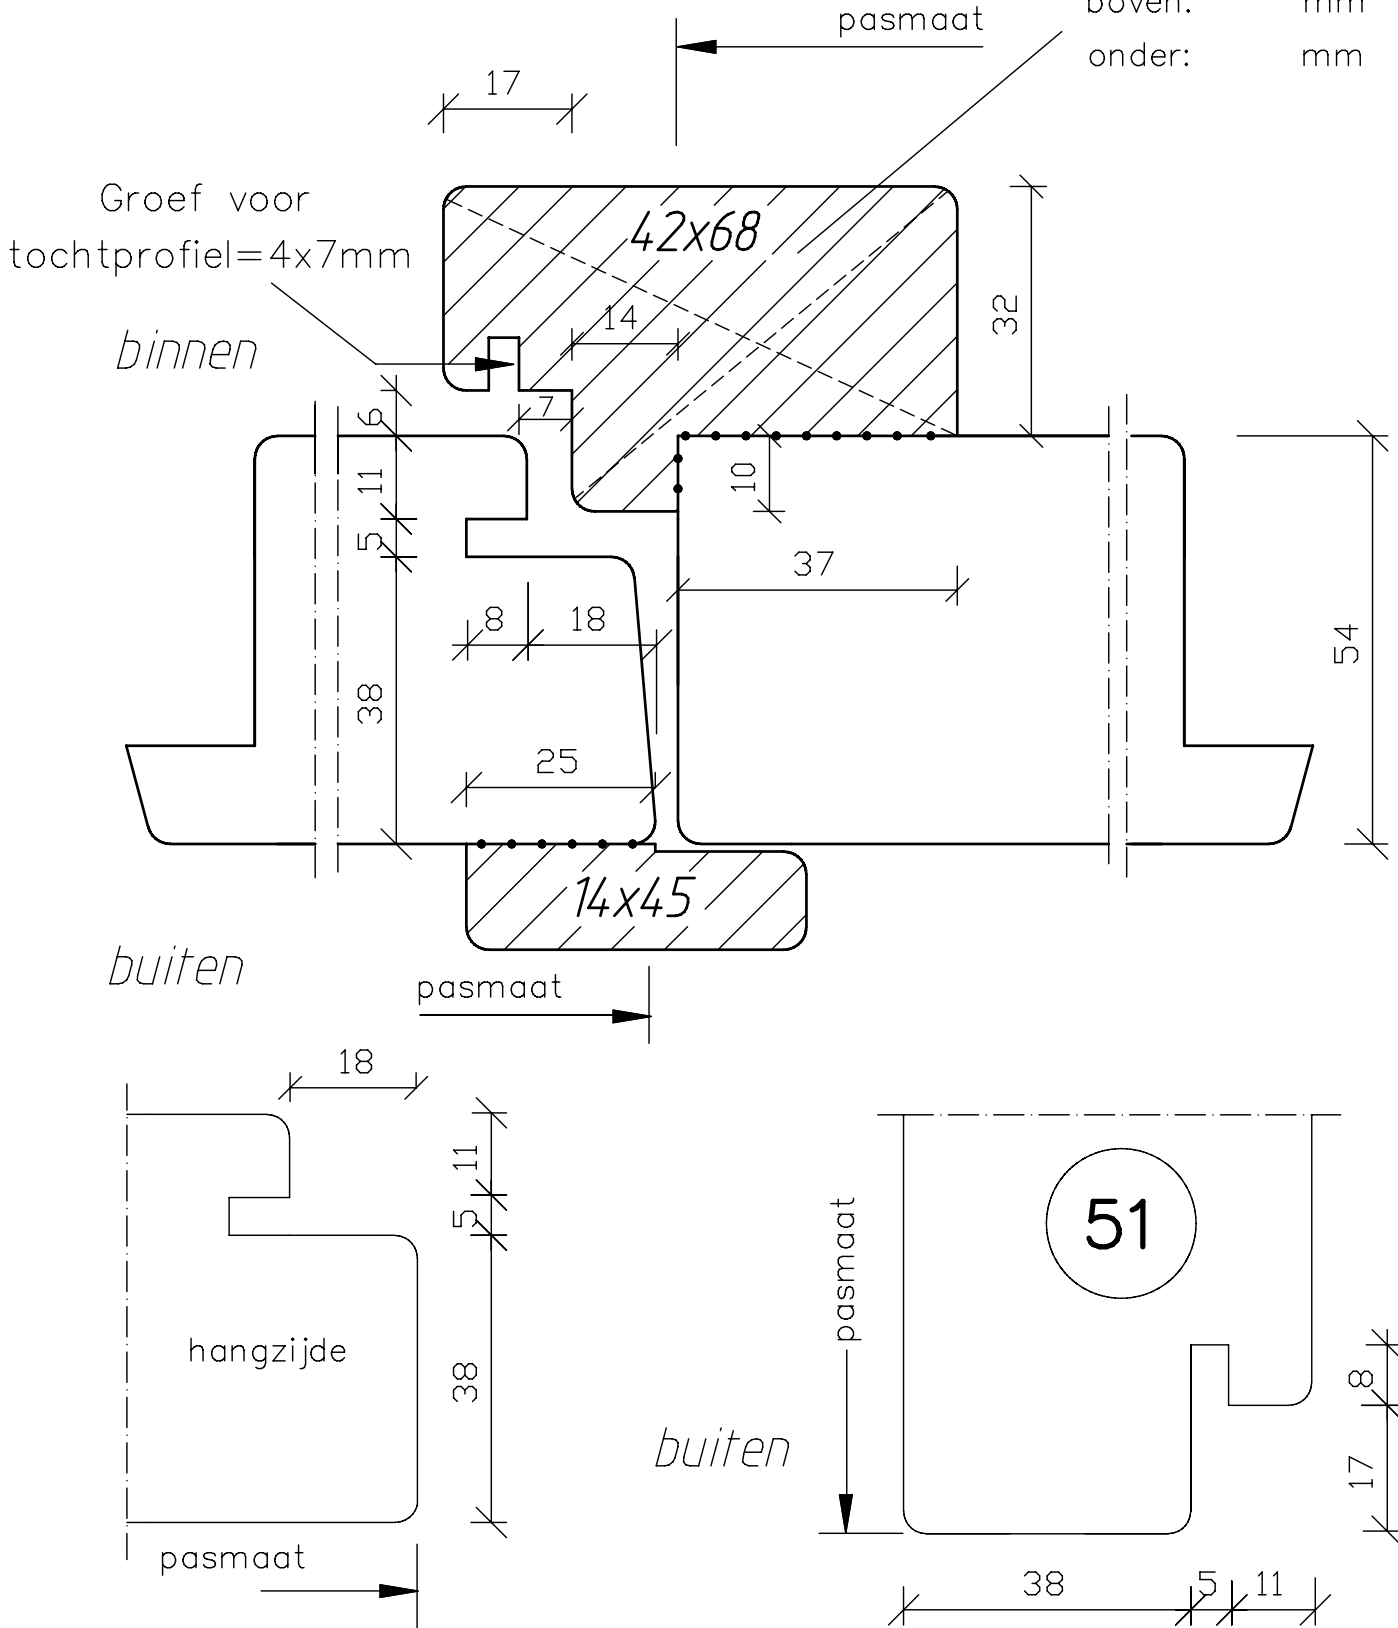

maten in mm
sept. 2016

dubbele deuren
met kader,
doorsnede
sluitstijlen
54mm dik
buitendraaiend

Blad:
61s

Loop deur
L3

Vaste deur
R4

Gekeept:

boven: mm
onder: mm

	dubbele deuren met kader, doorsnede sluitstijlen 54mm dik buitendraaiend	Blad: 66
maten in mm		
sept. 2016		

Loop deur
L3

Vaste deur
R4

Gekeept:

boven: mm
onder: mm

maten
in mm
sept.
2016

dubbele deuren
met kader,
doorsnede
Ergo-Duo
54mm dik
buitendraaiend

Blad:
960

Loop deur
L3

Vaste deur
R4

Gekeept:

boven: mm
onder: mm

	dubbele deuren met kader, doorsnede Ergo-Duo 54mm dik buitendraaiend	Blad: 960 H
maten in mm		
sept. 2016		

Loop deur
L3

Vaste deur
R4

Gekeept:

boven: mm
onder: mm

Groef voor
tochtprofiel=4x7mm

binnen

buiten

	dubbele deuren met kader, doorsnede Ergo-Duo 54mm dik buitendraaiend	Blad: 960 S
maten in mm		
sept. 2016		

Loop deur
L3

Vaste deur
R4

Gekeept:

boven: mm
onder: mm