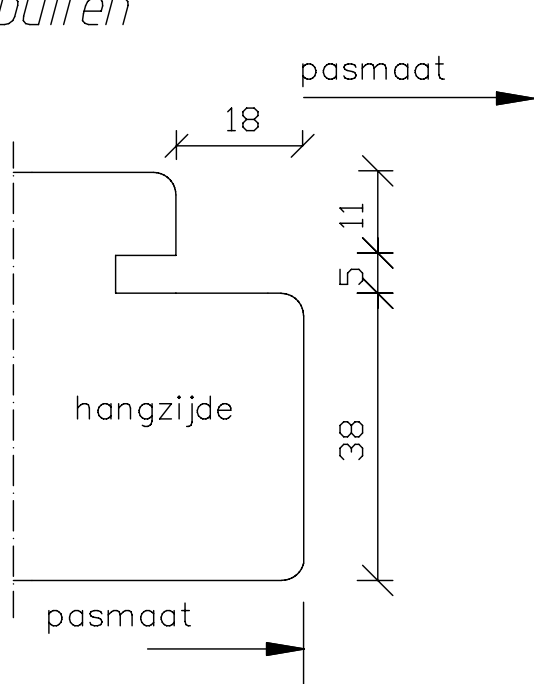

Blad:
59H

Loop deur
L3

Vaste deur
R4

pasmaat

Gekeept:

boven: mm

onder: mm

buiten

maten
in mm
okt.
2011

dubbele deuren
met kader,
doorsnede
sluitstijlen
54mm dik
buitendraaiend

Blad:
59s

Loop deur
L3

Vaste deur
R4

Gekeept:

boven: mm
onder: mm

Loop deur
L3

Groef voor
tochtprofiel=4x7mm

binnen

buiten

	dubbele deuren met kader, doorsnede Ergo-Duo 54mm dik buitendraaiend	Blad: 960 S
maten in mm		
sept. 2016		

Loop deur
L3

Vaste deur
R4

Gekeept:

boven: mm
onder: mm