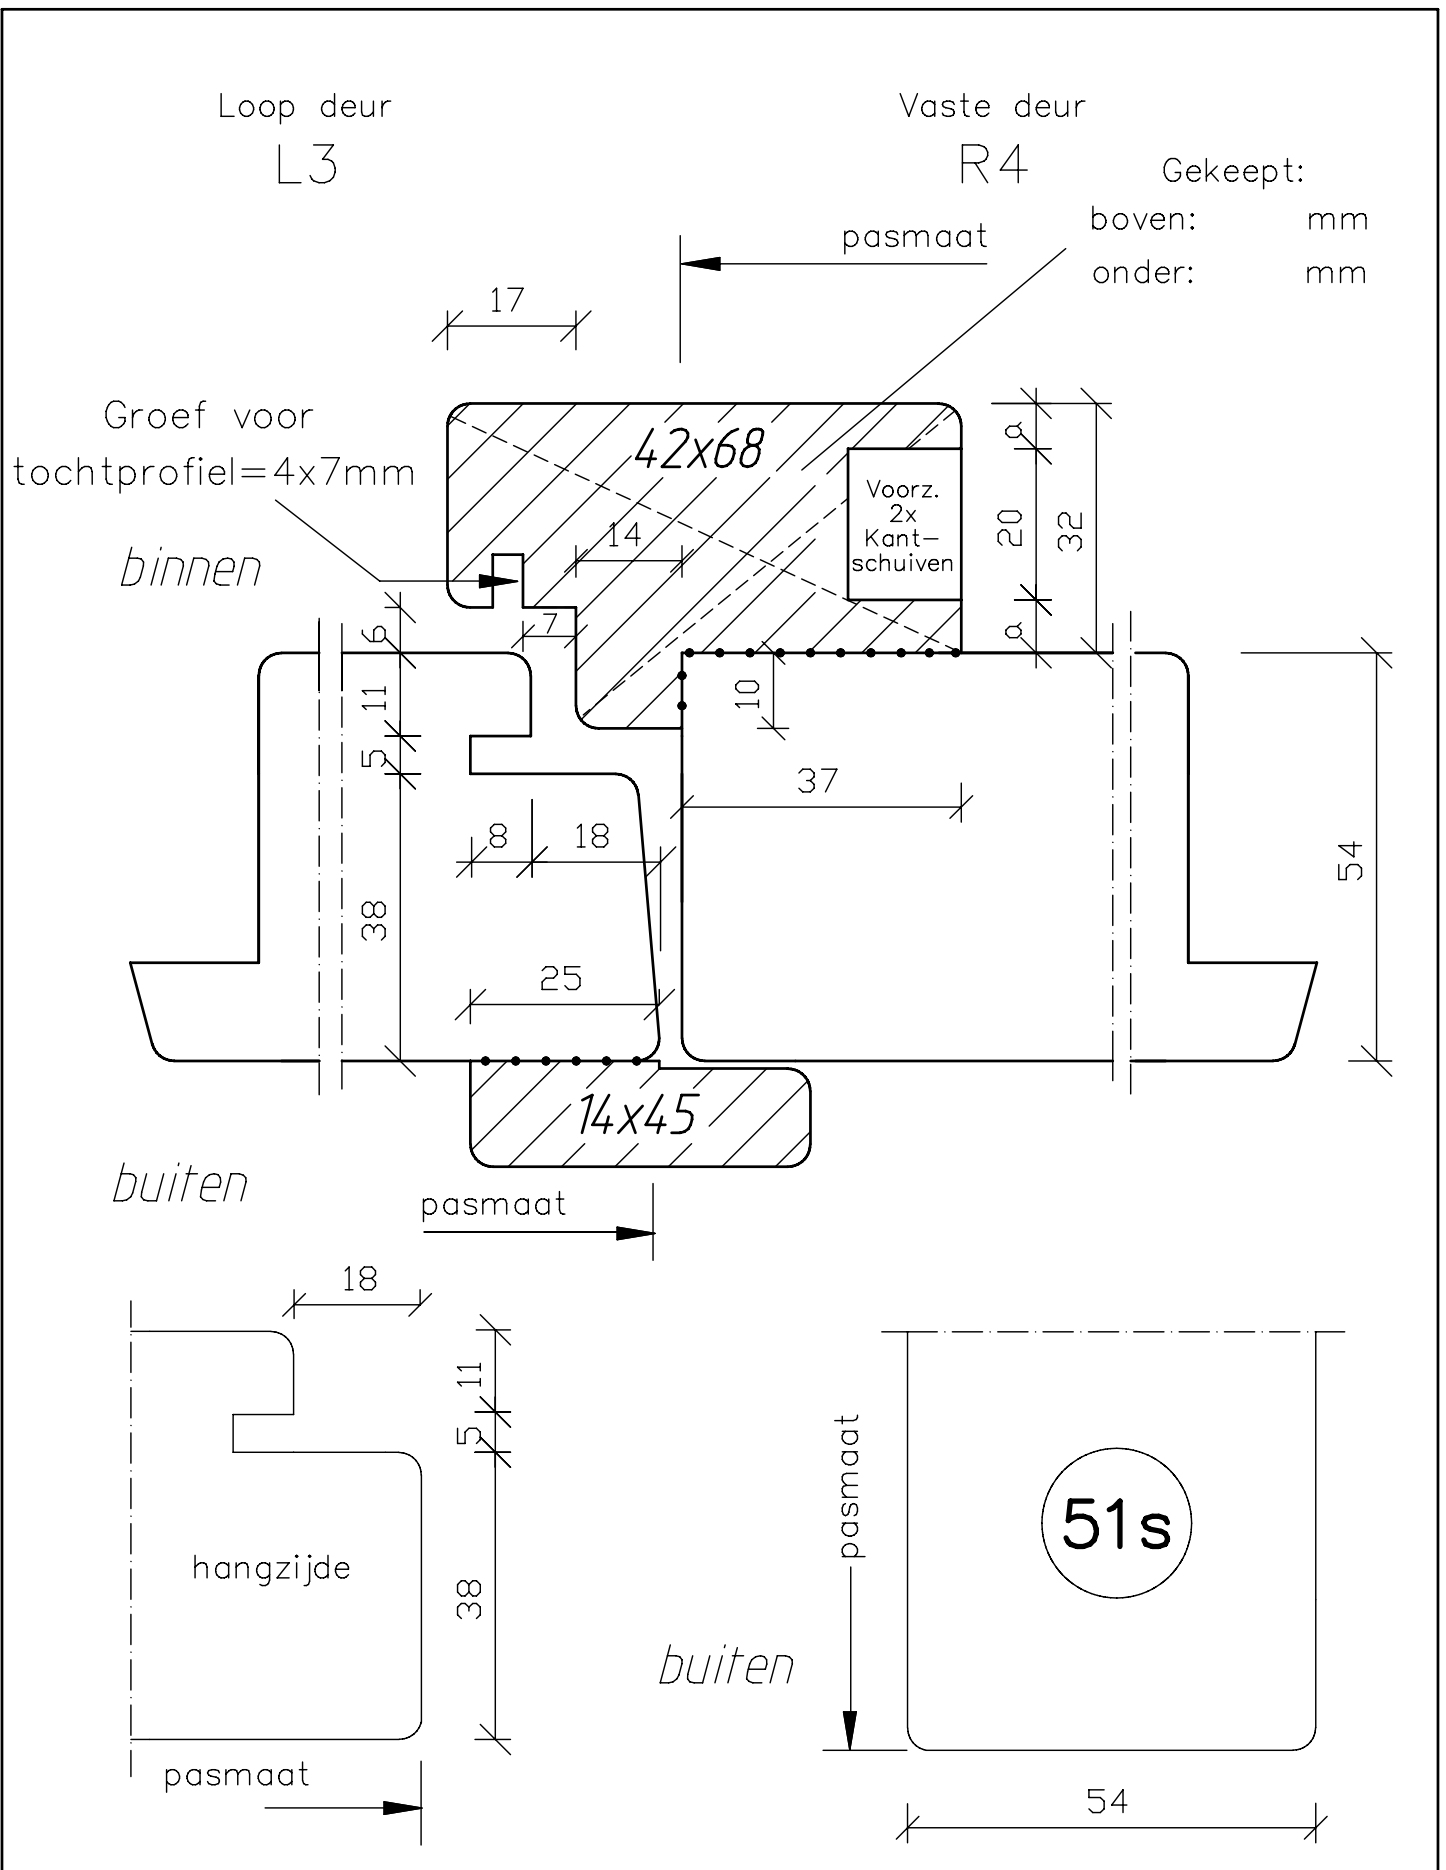

Vaste deur
R4

Gekeept:

boven: mm
onder: mm

Deurenfabriek
Suselbeek b.v.

maten
in mm
sept.
2016

dubbele deuren
met kader,
doorsnede
sluitstijlen
54mm dik
buitendraaiend

Blad:

61H

Loop deur
L3

Vaste deur
R4

Gekeept:

boven: mm
onder: mm

maten
in mm
sept.
2016

dubbele deuren
met kader,
doorsnede
Ergo-Duo
54mm dik
buitendraaiend

Blad:
960

Loop deur
L3

Vaste deur
R4

Gekeept:

boven: mm
onder: mm

	dubbele deuren met kader, doorsnede Ergo-Duo 54mm dik buitendraaiend	Blad: 960 H
maten in mm		
sept. 2016		

Loop deur
L3

Vaste deur
R4

Gekeept:

boven: mm
onder: mm

Groef voor
tochtprofiel=4x7mm

binnen

buiten

	dubbele deuren met kader, doorsnede Ergo-Duo 54mm dik buitendraaiend	Blad: 960 S
maten in mm		
sept. 2016		

Loop deur
L3

Vaste deur
R4

Gekeept:

boven: mm
onder: mm