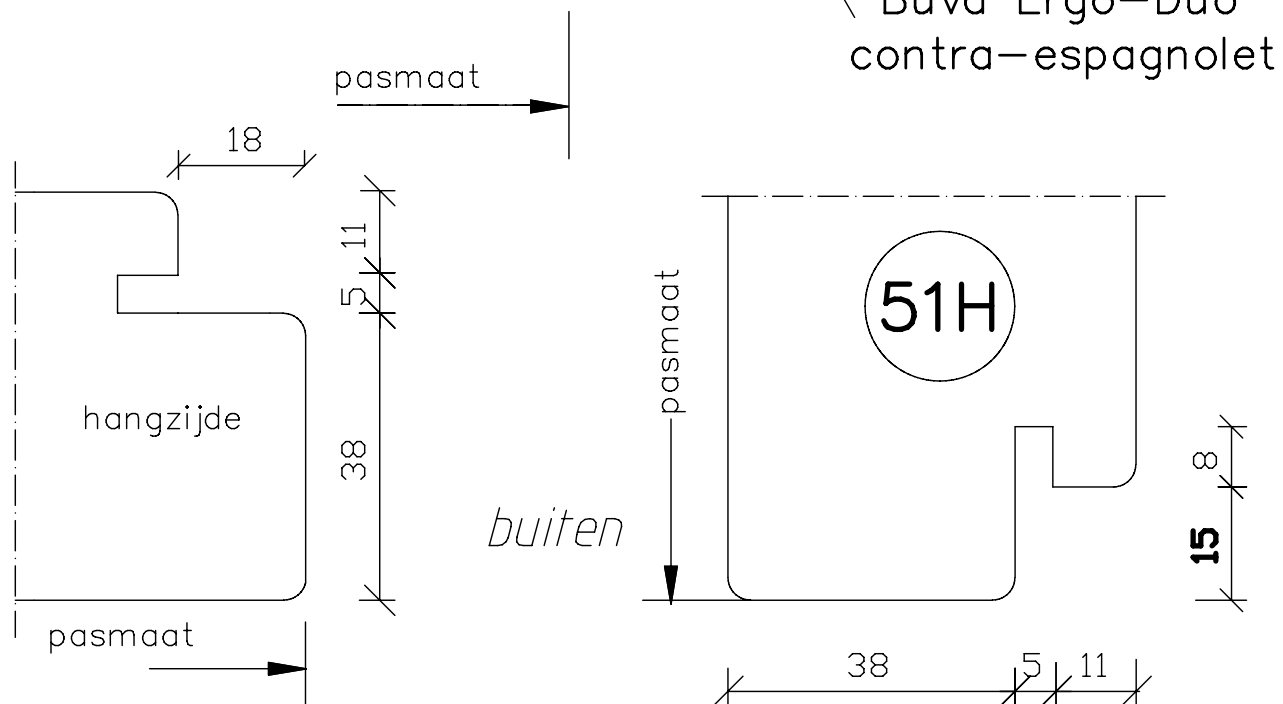

Loop deur
L3

Vaste deur
R4

Gekeept:

boven: mm
onder: mm

maten
in mm
sept.
2016

dubbele deuren
met kader,
doorsnede
Ergo-Duo
54mm dik
buitendraaiend

Blad:
960

Loop deur
L3

Vaste deur
R4

Gekeept:

boven: mm
onder: mm

	dubbele deuren met kader, doorsnede Ergo-Duo 54mm dik buitendraaiend	Blad: 960 H
maten in mm		
sept. 2016		

Loop deur
L3

Vaste deur
R4

Gekeept:

boven: mm
onder: mm

Groef voor
tochtprofiel=4x7mm

binnen

buiten

	dubbele deuren met kader, doorsnede Ergo-Duo 54mm dik buitendraaiend	Blad: 960 S
maten in mm		
sept. 2016		

Loop deur
L3

Vaste deur
R4

Gekeept:

boven: mm
onder: mm