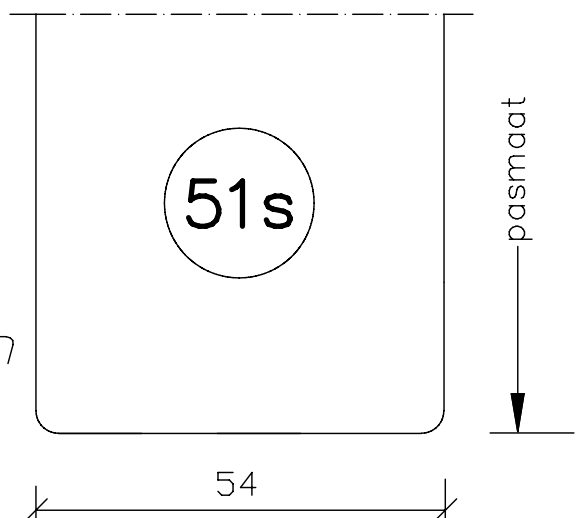

maten
in mm
okt.
2011

dubbele deuren
met kader,
doorsnede
sluitstijlen
54mm dik
buitendraaiend

Blad:
59s

Loop deur
L3

Vaste deur
R4

Gekeept:

boven: mm
onder: mm

Loop deur
L3

Vaste deur
R4

Gekeept:

boven: mm
onder: mm

	dubbele deuren met kader, doorsnede Ergo-Duo 54mm dik buitendraaiend	Blad: 960 H
maten in mm		
sept. 2016		

Loop deur
L3

Vaste deur
R4

Gekeept:

boven: mm
onder: mm

Groef voor
tochtprofiel=4x7mm

binnen

buiten

	dubbele deuren met kader, doorsnede Ergo-Duo 54mm dik buitendraaiend	Blad: 960 S
maten in mm		
sept. 2016		

Loop deur
L3

Vaste deur
R4

Gekeept:

boven: mm
onder: mm

Buva Ergo-Duo
contra-espagnolet

	dubbele deuren met kader, doorsnede Ergo-Duo 54mm dik buitendraaiend	Blad: 981 S
maten in mm		
nov. 2013		